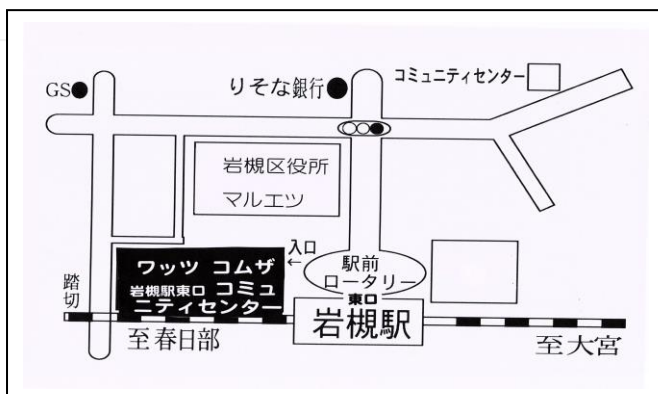

兄弟姉妹の会

兄弟姉妹の方は悩みを誰にも打ち明けられず、ひとり苦しんでいます。不安な時、辛い時、ひとりで悩まず仲間と会い、つながり、分かち合い、本人との関係作りの参考にしましょう。飛び入り参加もできます。

*フリートーク *非会員の方もお気軽にどうぞ

*日時：2023年6月17日(土) 14:00

*会場：岩槻駅東口コミュニティセンター(ワッツコムザ)2階

◆主催 NPO 法人 KHJ 埼玉けやきの会家族会

◆担当 田口ゆりえ 林見やよい (けやきの会理事 KHJ 認定ピアサポーター)

◆お問合せ 事務局 田口 048-651-7353 080-3176-6674

岩槻駅東口コミュニティ
センター(ワッツコムザ)
さいたま市岩槻区本町
3-1-1

☎ 048-758-6500

アクセス：東武アーバンパ
ークライン (東武野田線)
岩槻駅下車 東口 徒歩1分